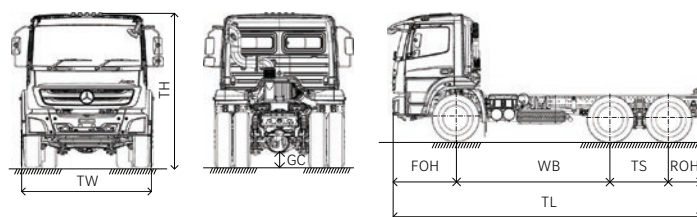

GAMBAR TEKNIS